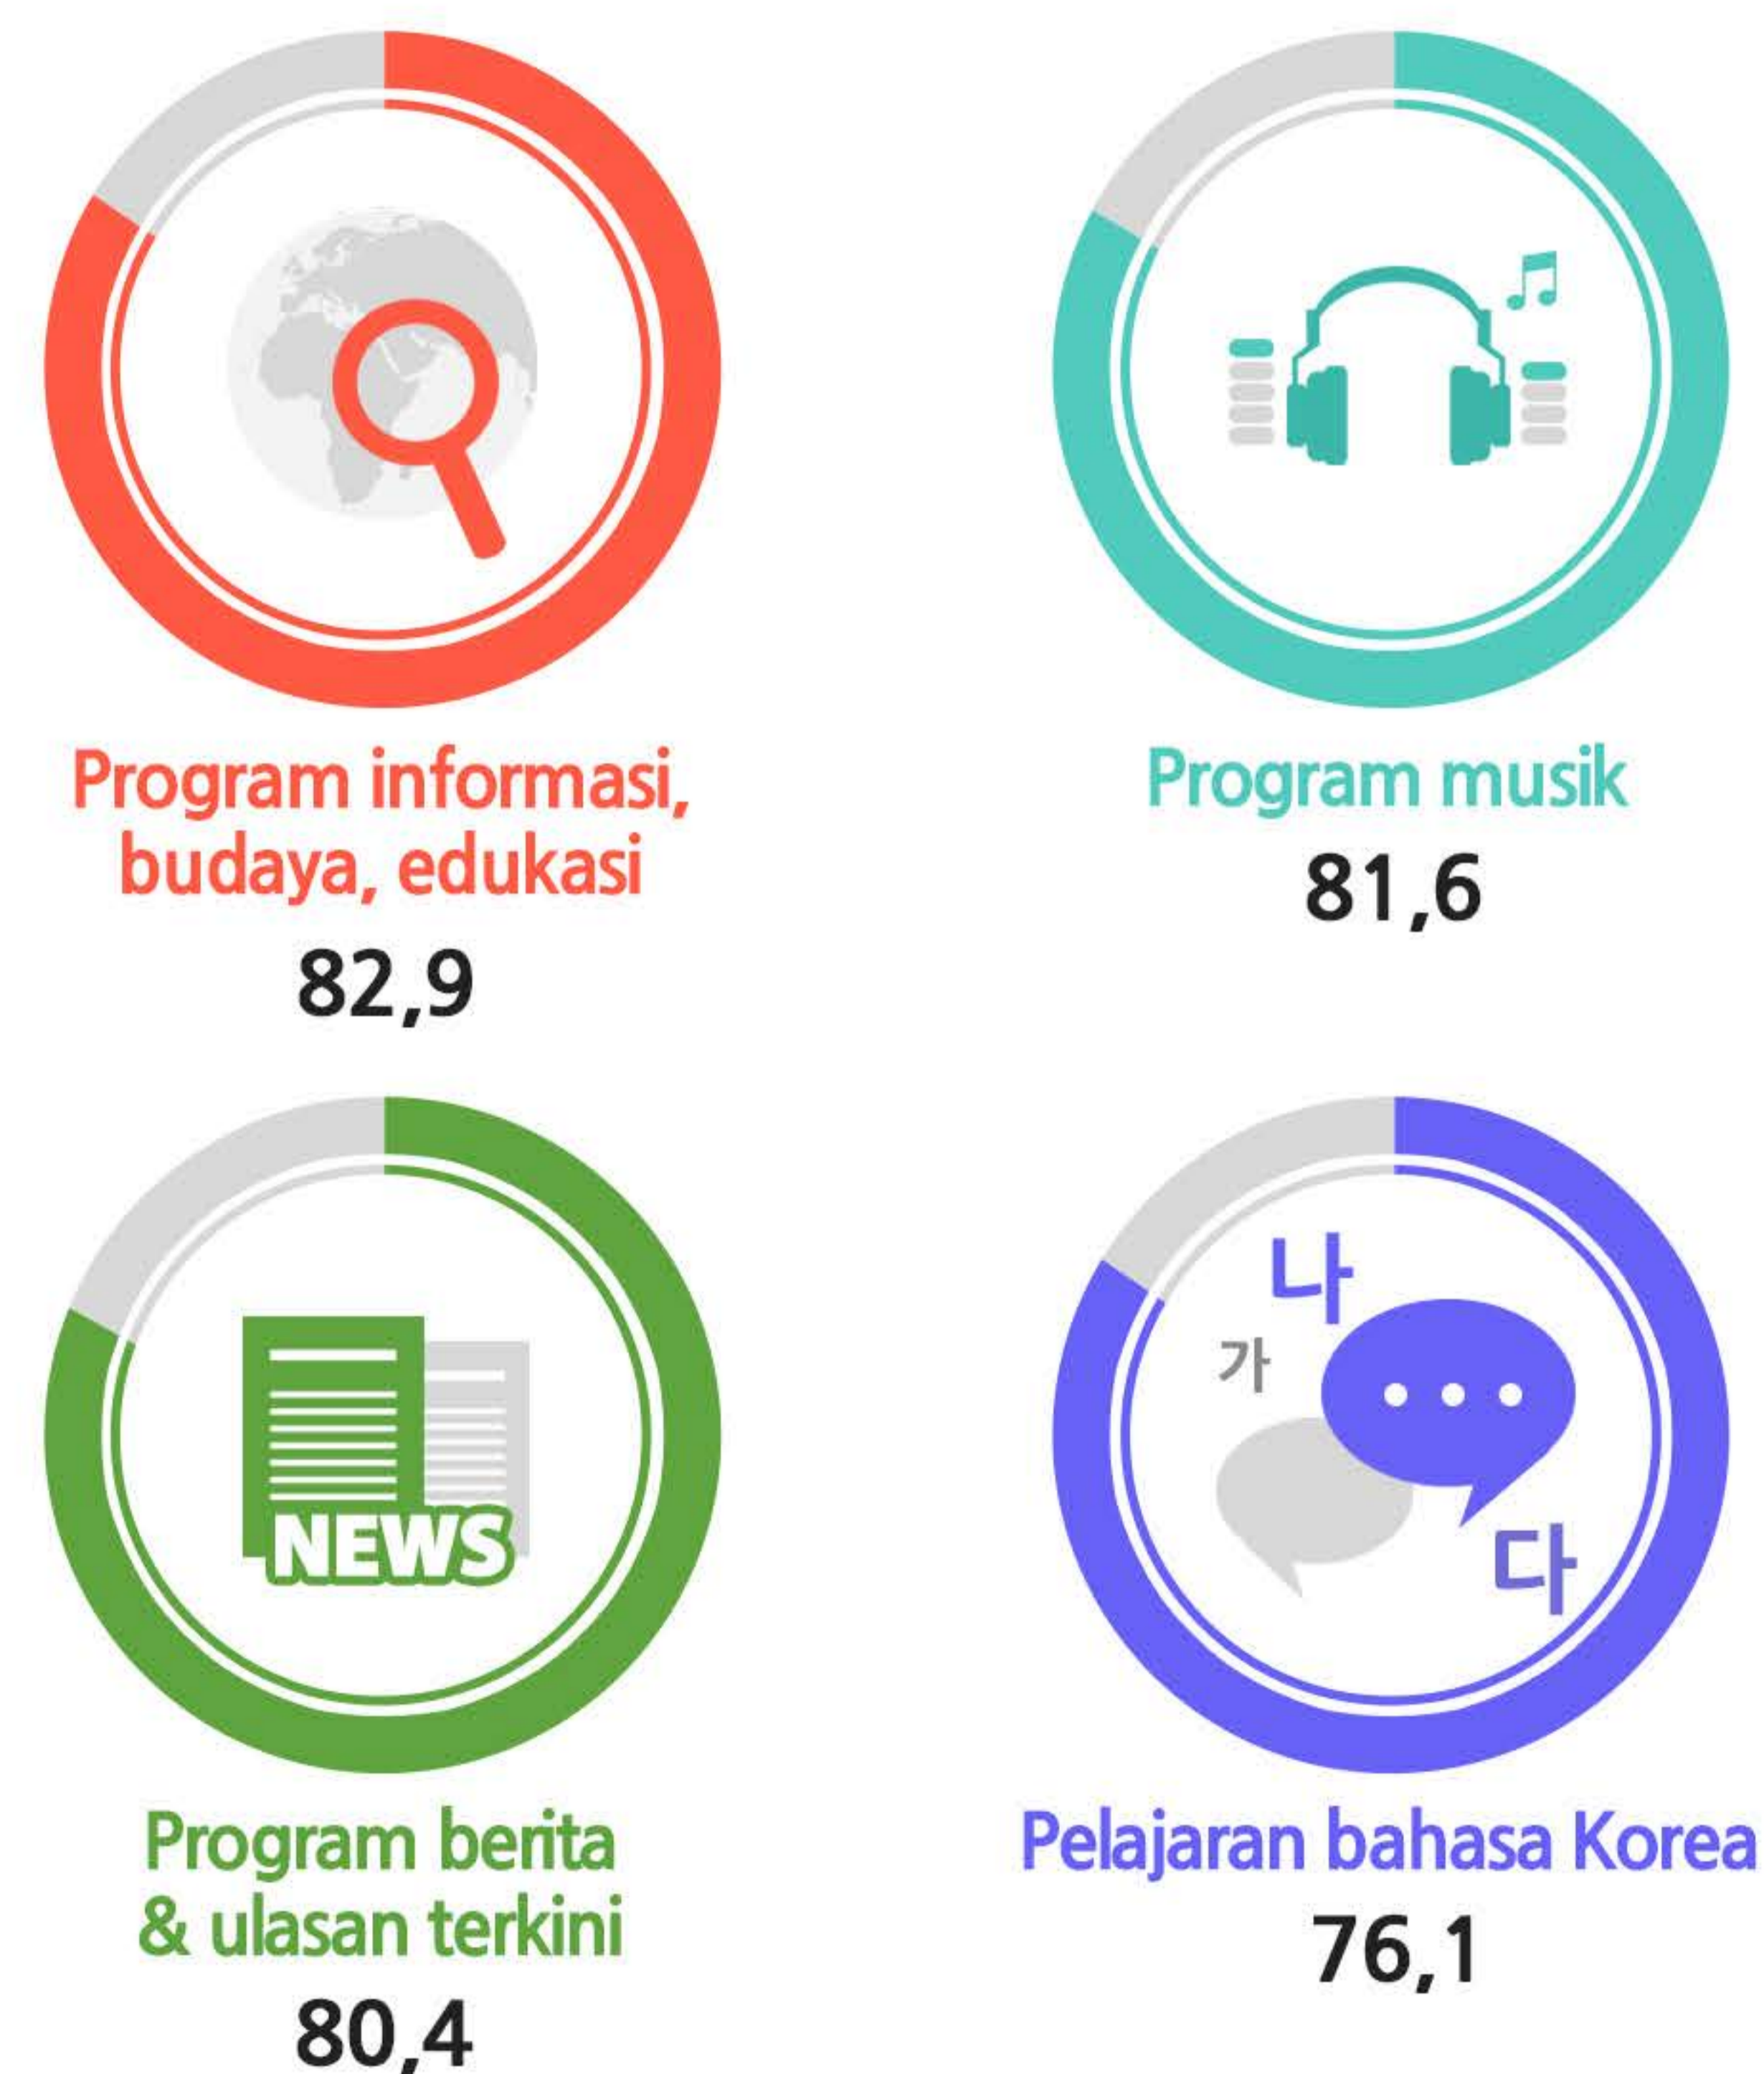

03. Tingkat Kepuasan Berdasarkan Jenis Program dari maksimal 100