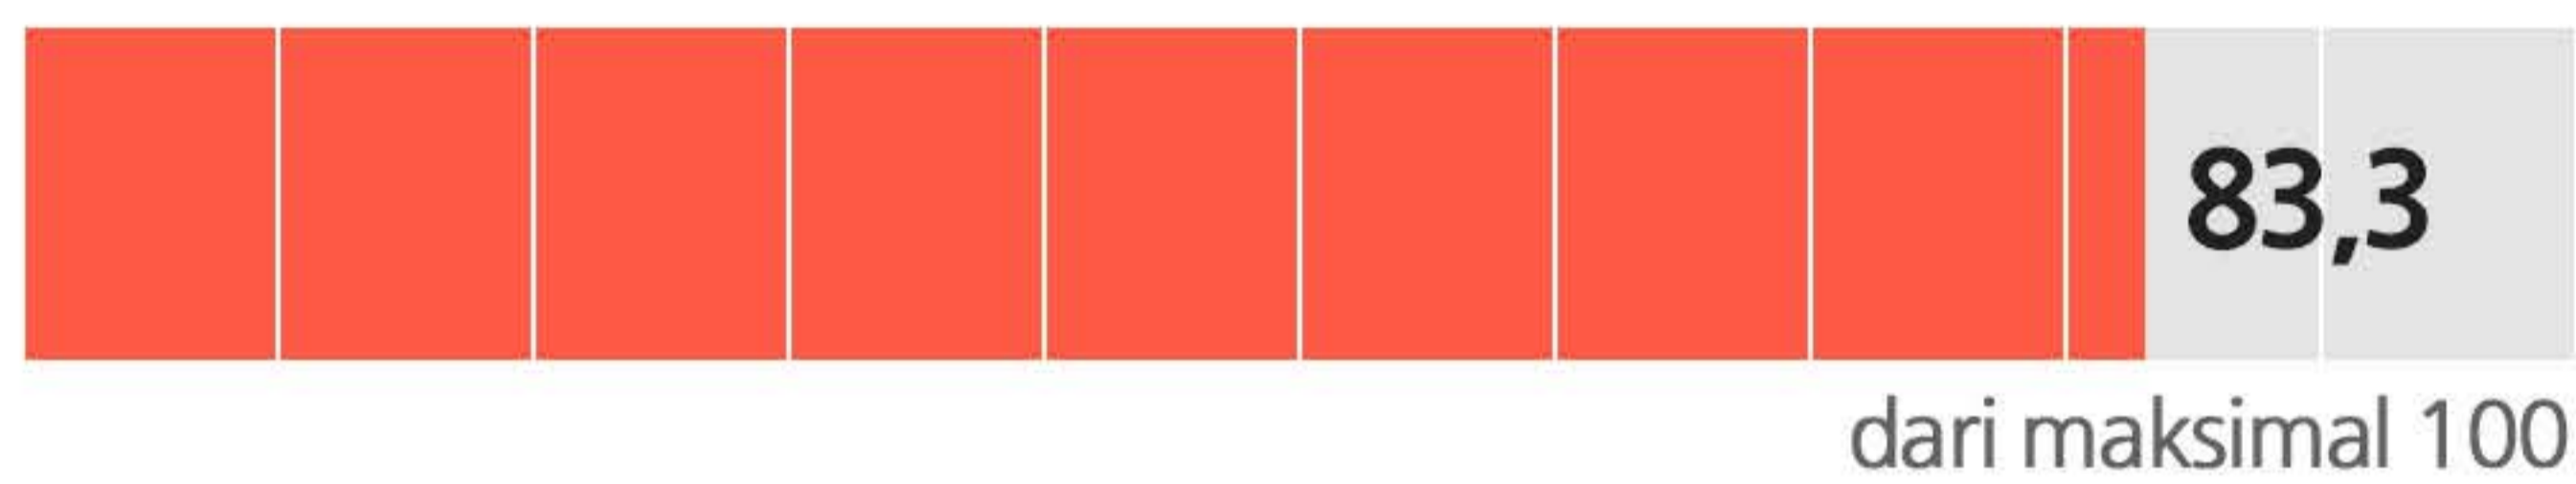

Hasil Survey Kepuasan Pendengar Tahun 2017

KBS WORLD Radio melaksanakan survey untuk menyajikan layanan dan program yang lebih baik untuk pendengar. Terima kasih telah mengikuti survey kami, berikut adalah hasil survey tersebut.

Periode survey 29 Mei - 31 Agustus 2017 (survey surat), 5 Juni - 5 Juli (survey online)

Total peserta Peserta sebanyak 2.528 dari 77 negara untuk 11 seksi bahasa

01. Tingkat Kepuasan Keseluruhan Pendengar KBS WORLD Radio