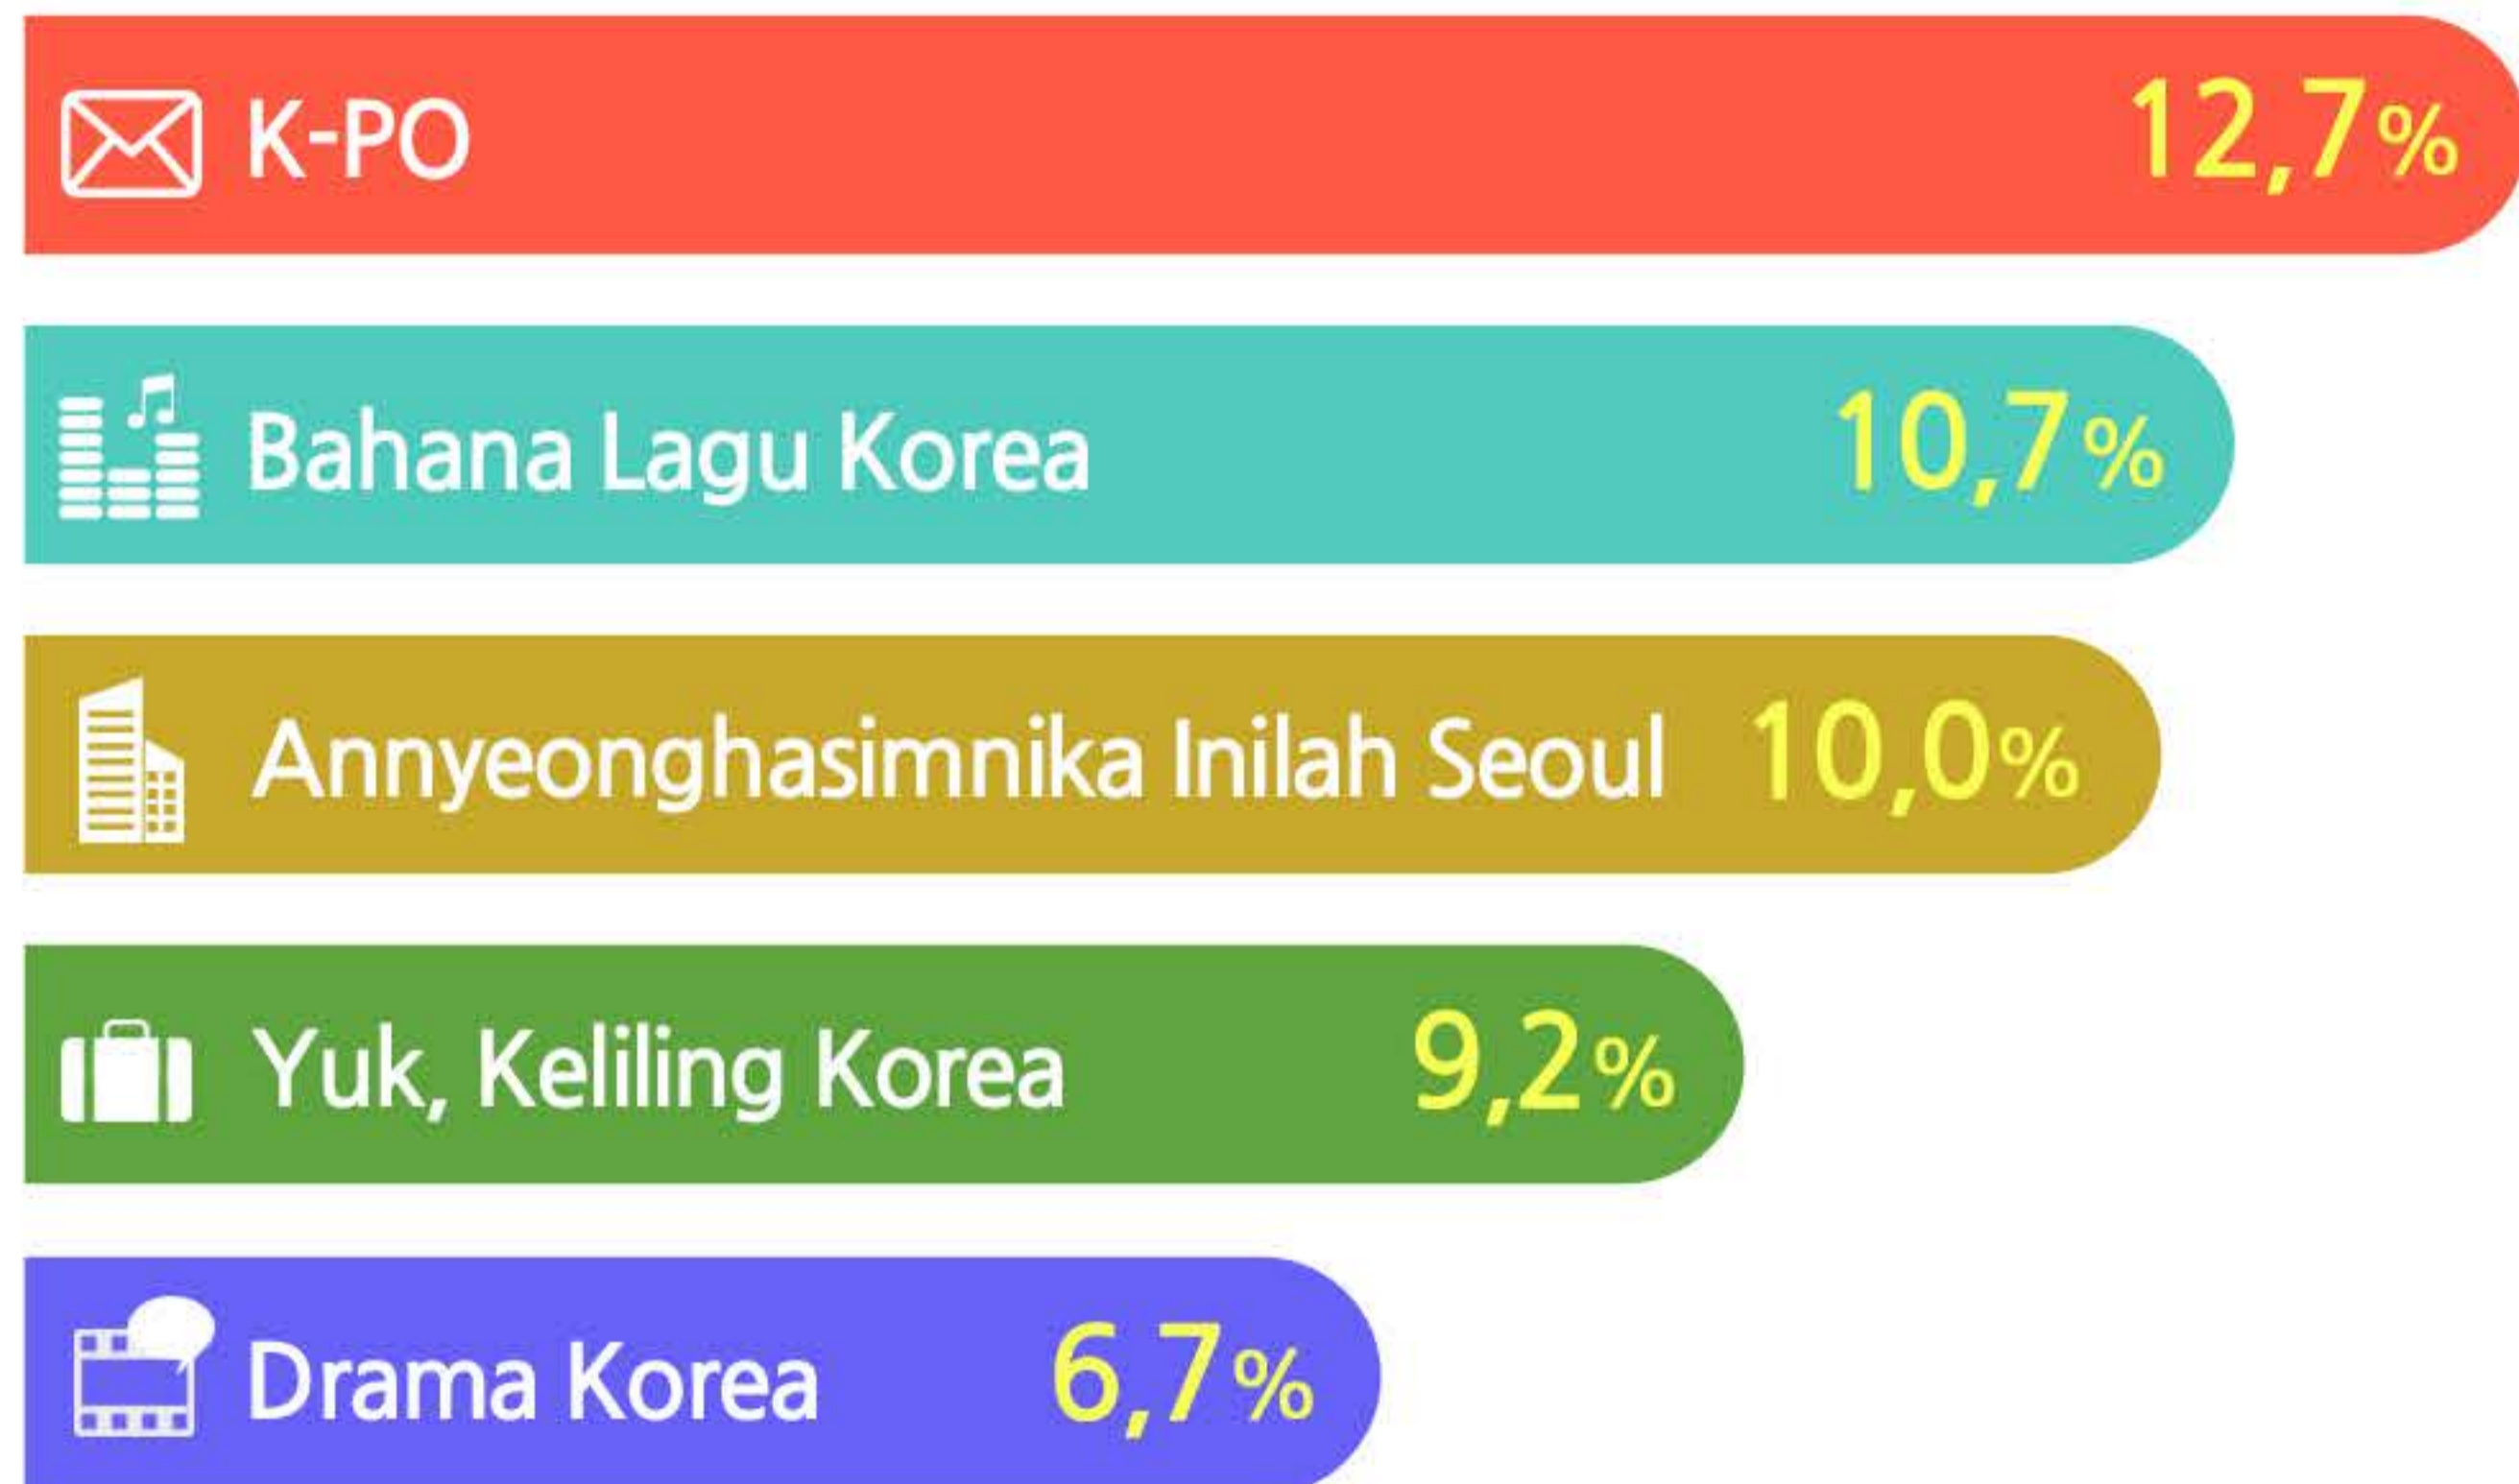

02. Program-Program Populer di KBS WORLD Radio