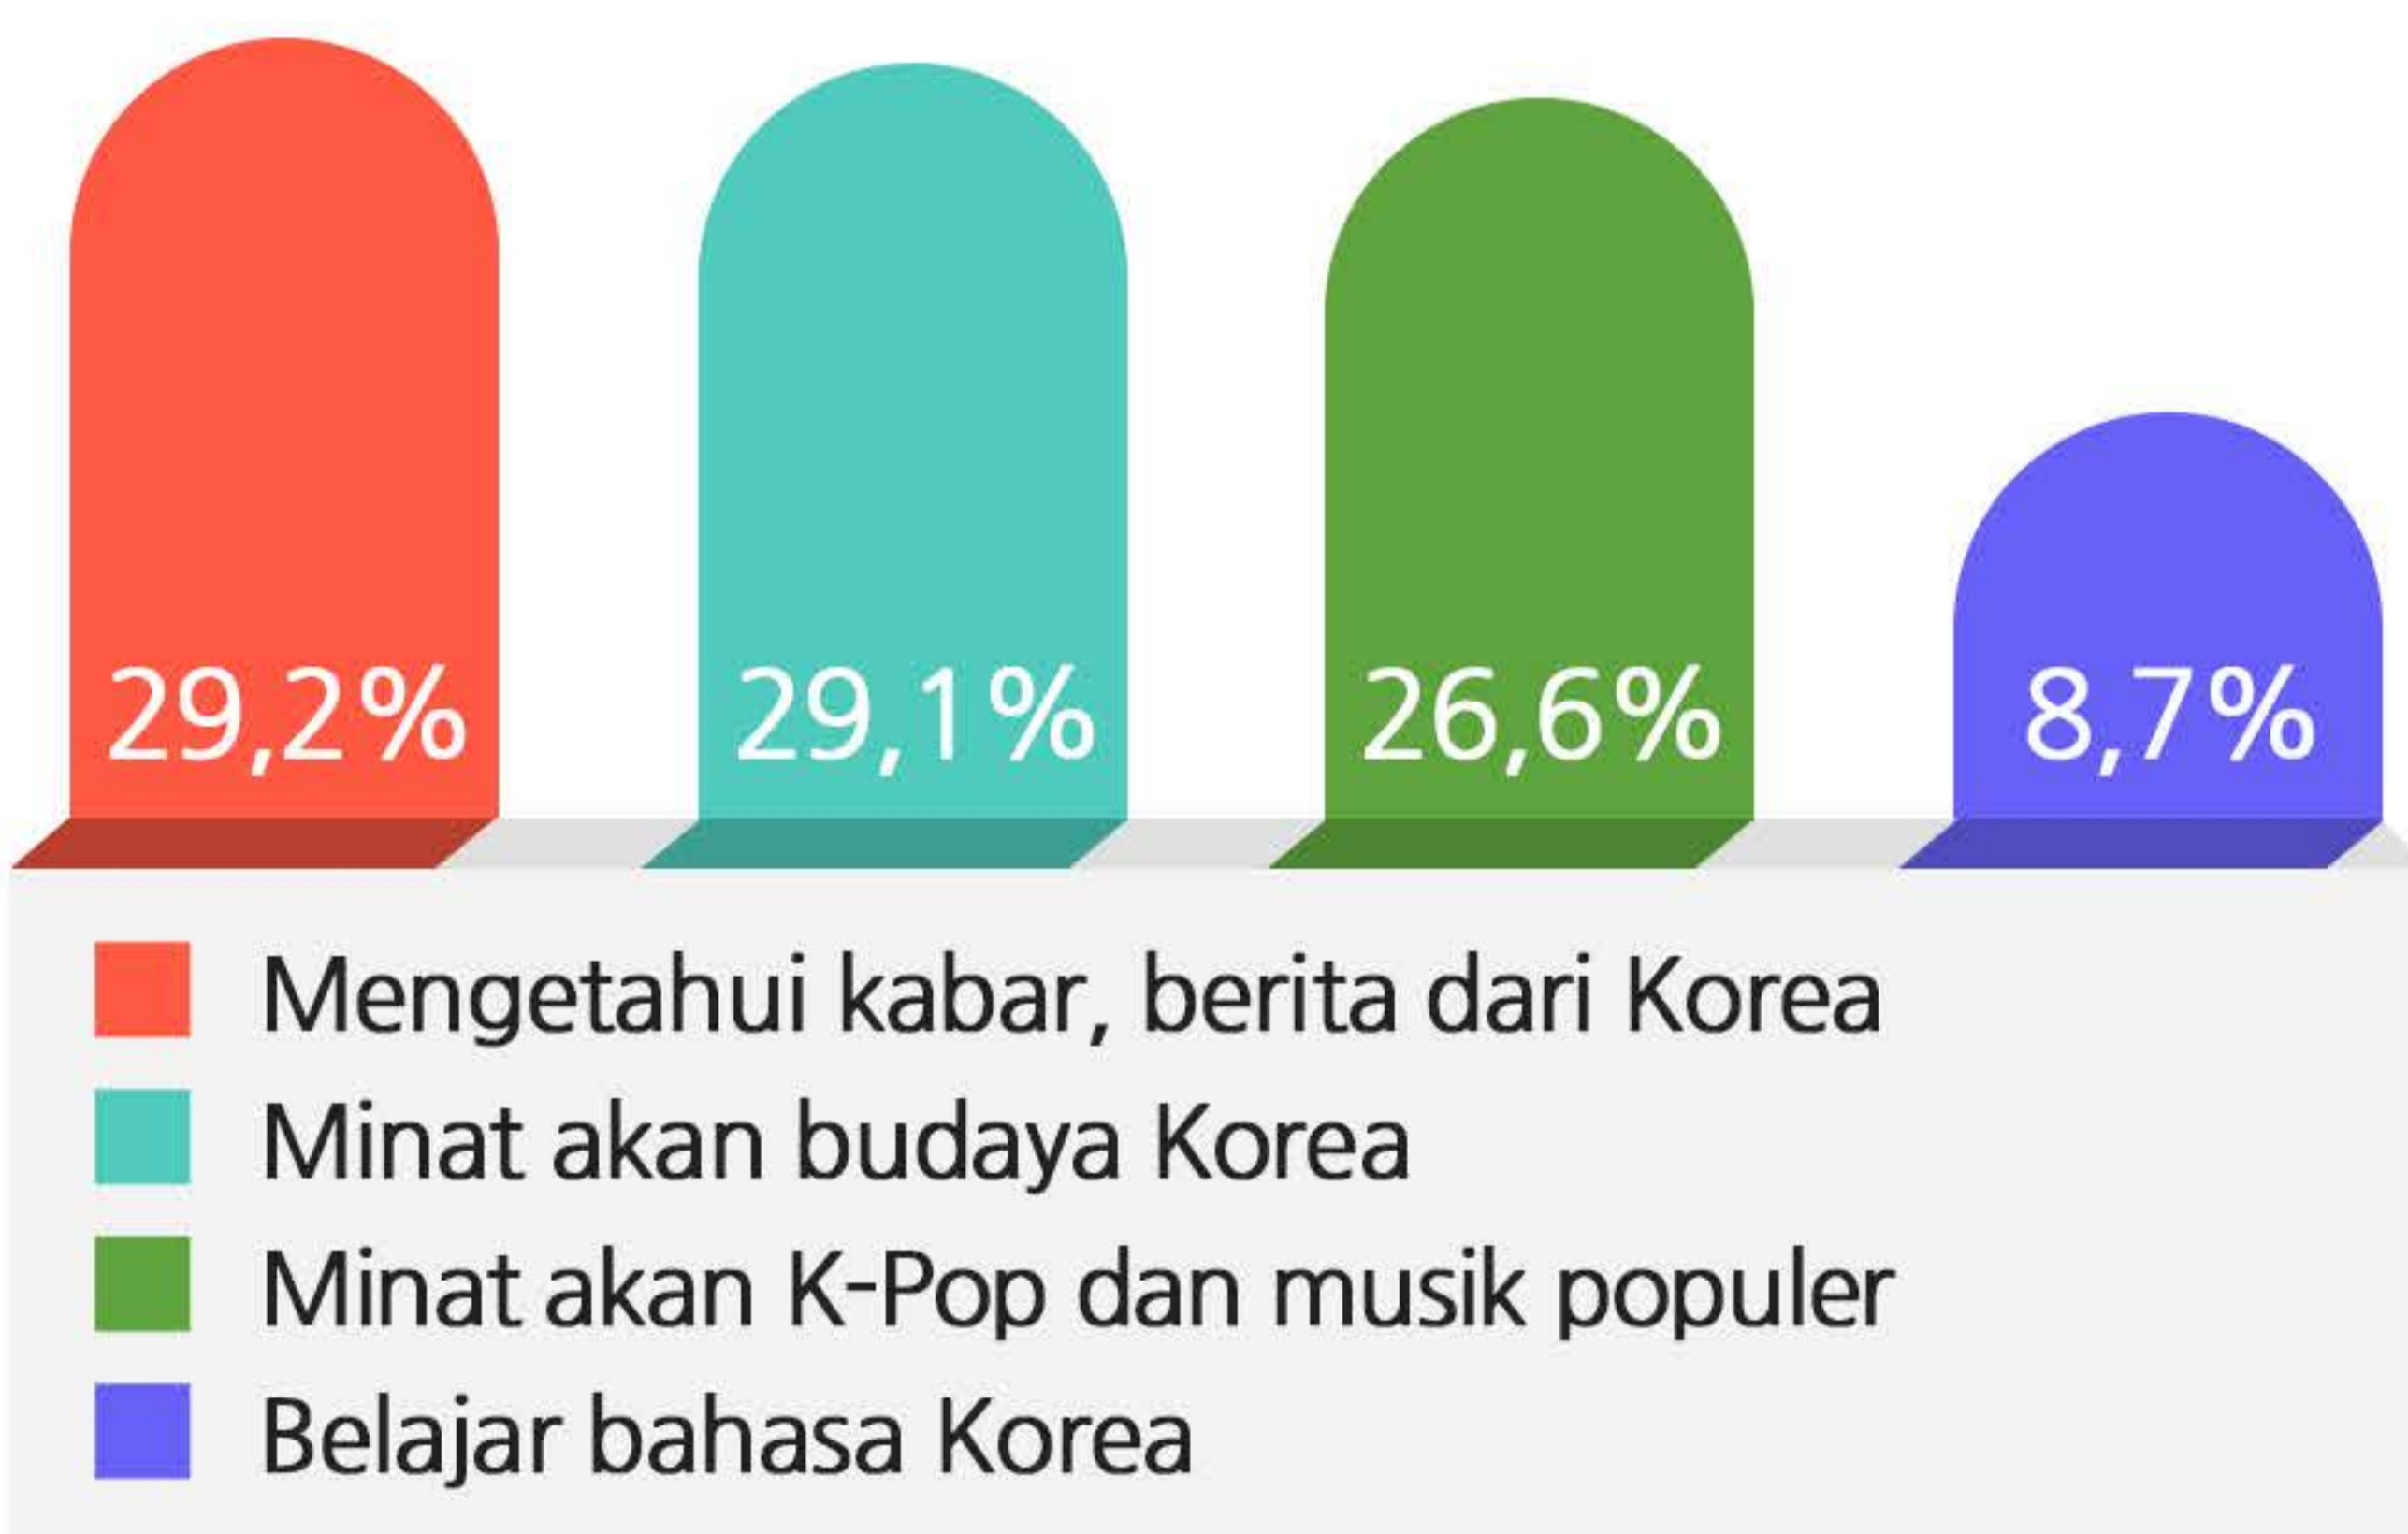

05. Alasan Mendengarkan KBS WORLD Radio?

Terima kasih khususnya

“ kepada 27% peserta survey yang merupakan pendengar lama yang telah mendengar KBS WORLD Radio lebih dari 10 tahun!! ”
Kami terus menantikan partisipasi dan dukungan Anda ke depan!