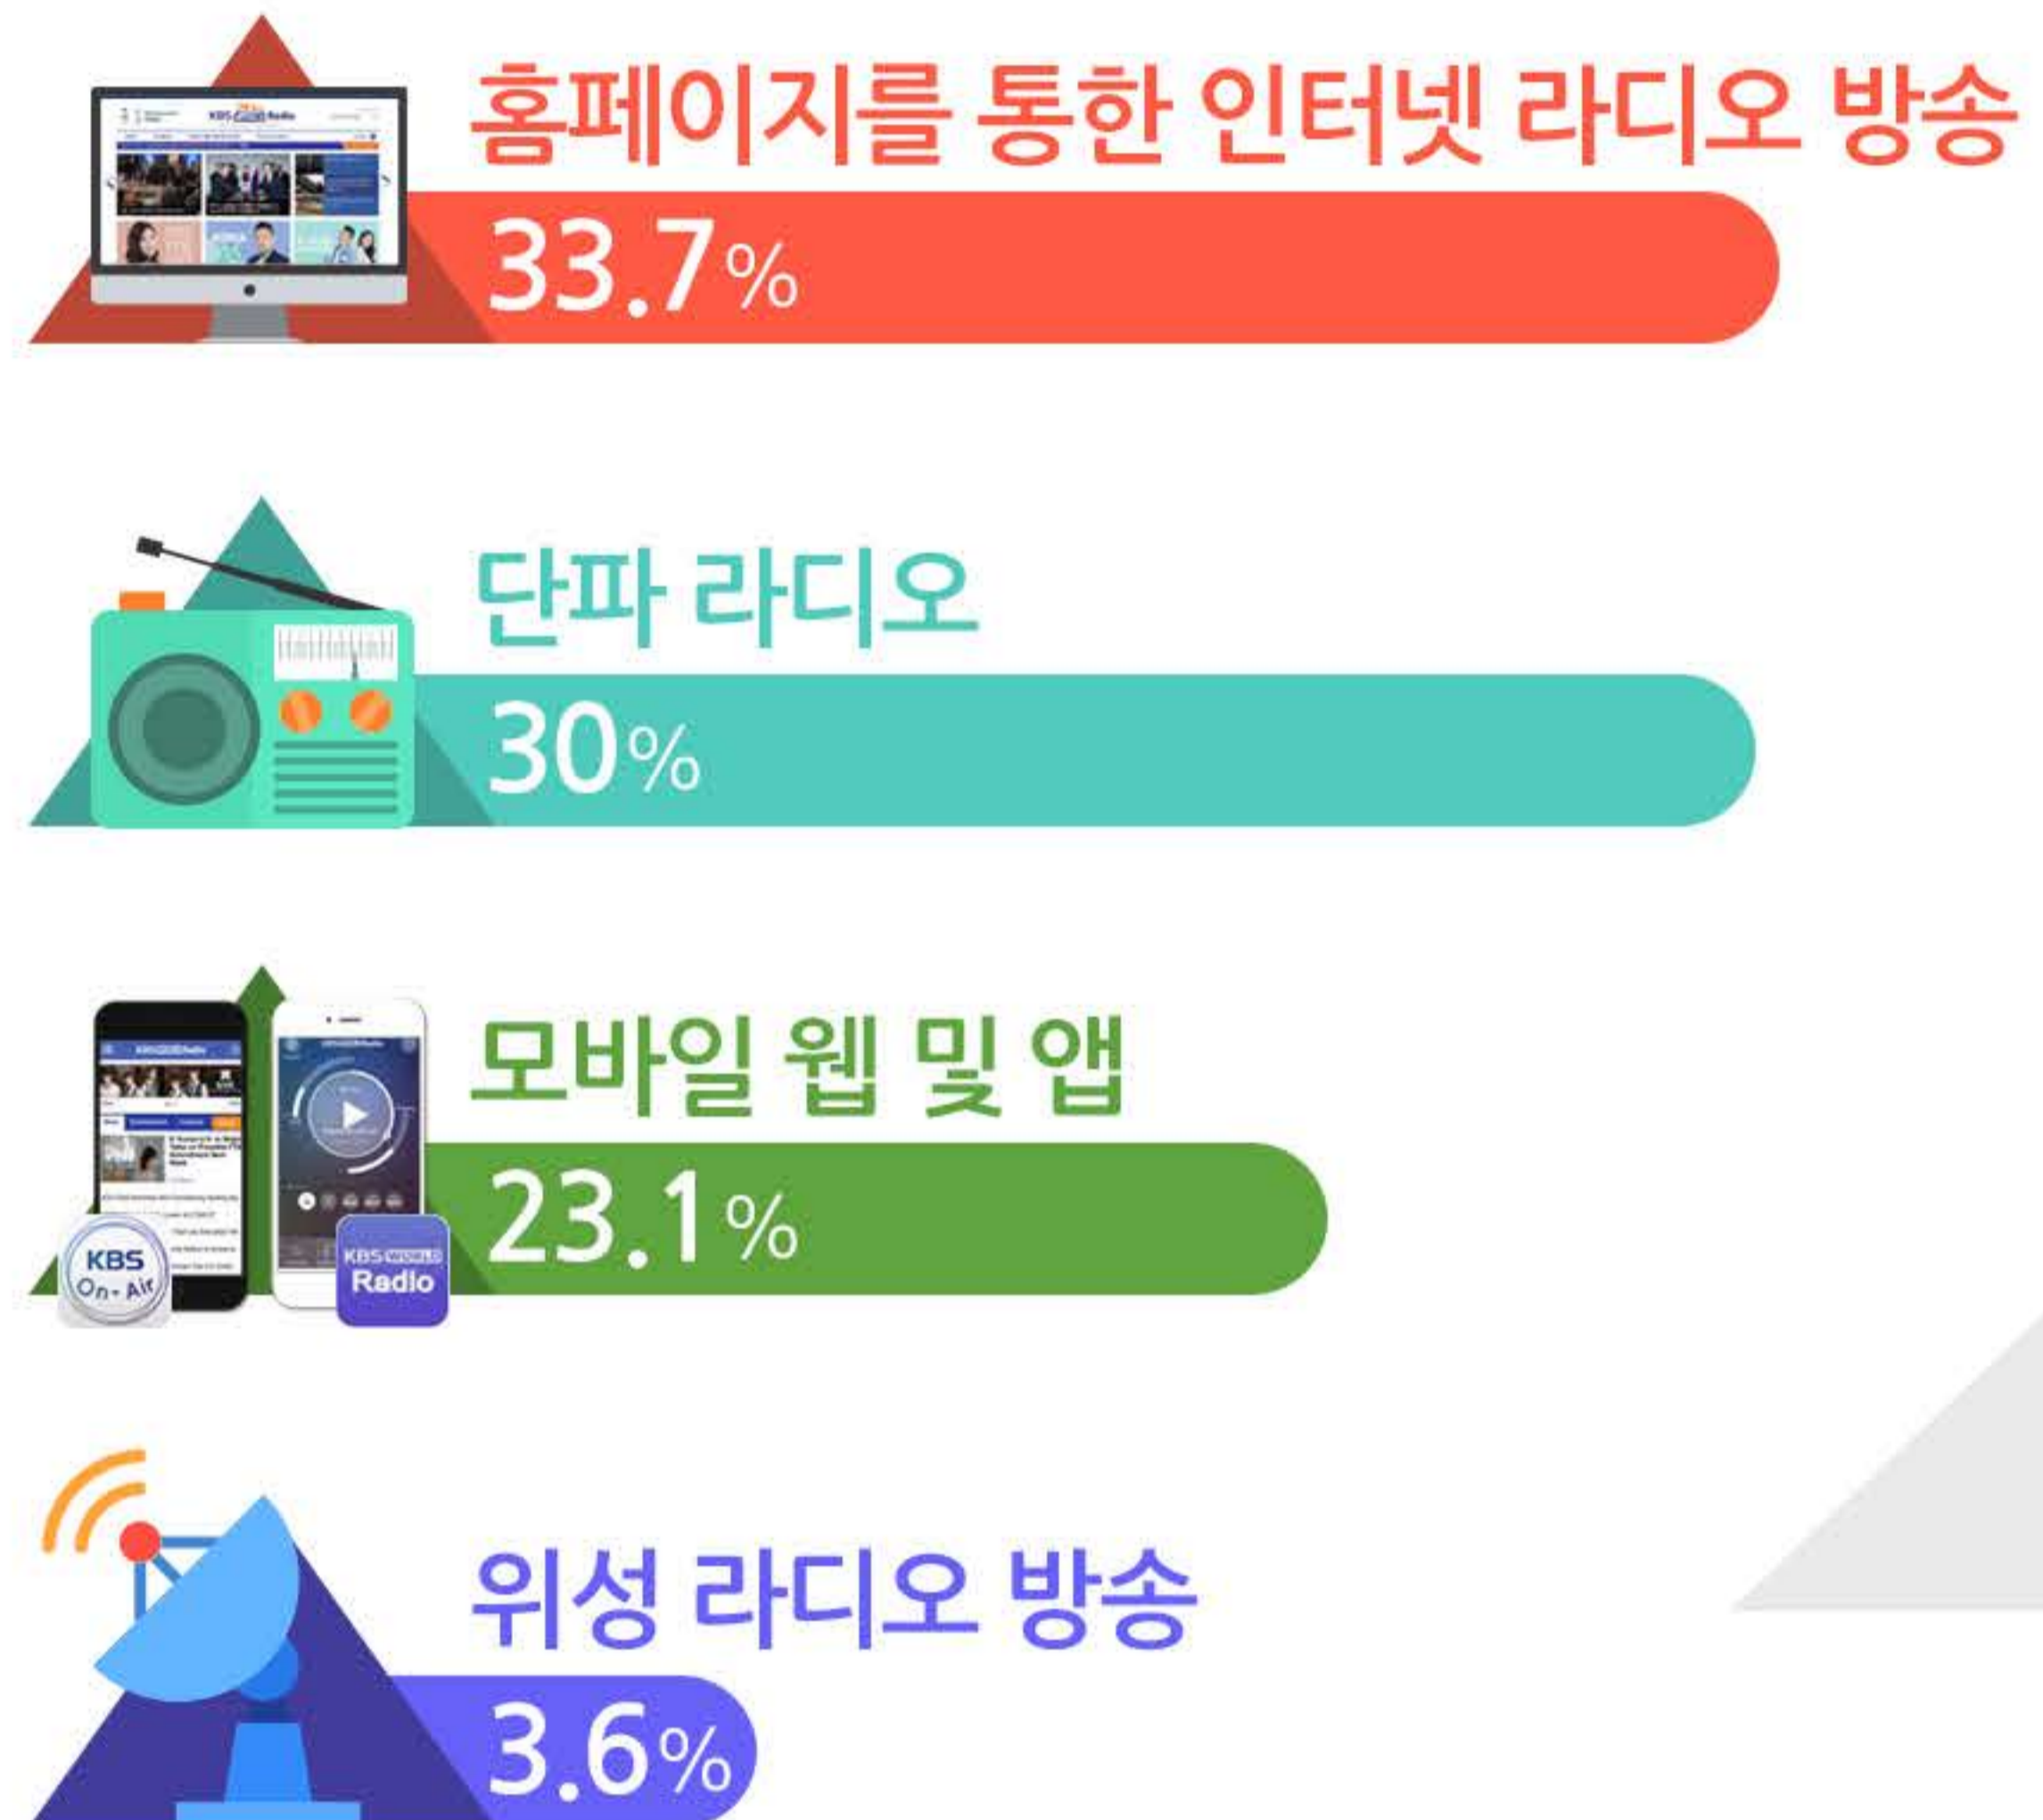

2017 해외청취자만족도조사 주요결과

KBS 월드라디오는 보다 나은 방송 프로그램 서비스를 위해 본 설문조사를 실시하였습니다. 성의껏 설문에 참여해주신 분들께 다시 한 번 감사드리며 설문조사 결과 주요 내용을 다음과 같이 알려드립니다.

설문기간 2017.5.29.-8.31(우편설문조사), 6.5-7.5(온라인 설문조사)

총 참가자 2,528명 (77개국, 11개 언어권)

01. KBS 월드라디오 청취자 종합만족도

02. KBS 월드라디오 선호 프로그램

03. 프로그램 장르별 만족도 100점 기준

04. KBS 월드라디오를 어떻게 듣고 있나요?

05. KBS월드라디오를 듣는 이유?

“ **Special thanks!**

설문조사 참여자의 27%가 '10년 이상' 청취해 온 고정 애청자!
KBS 월드라디오, 앞으로도 **쭈욱~ 많은 사랑 부탁드립니다**