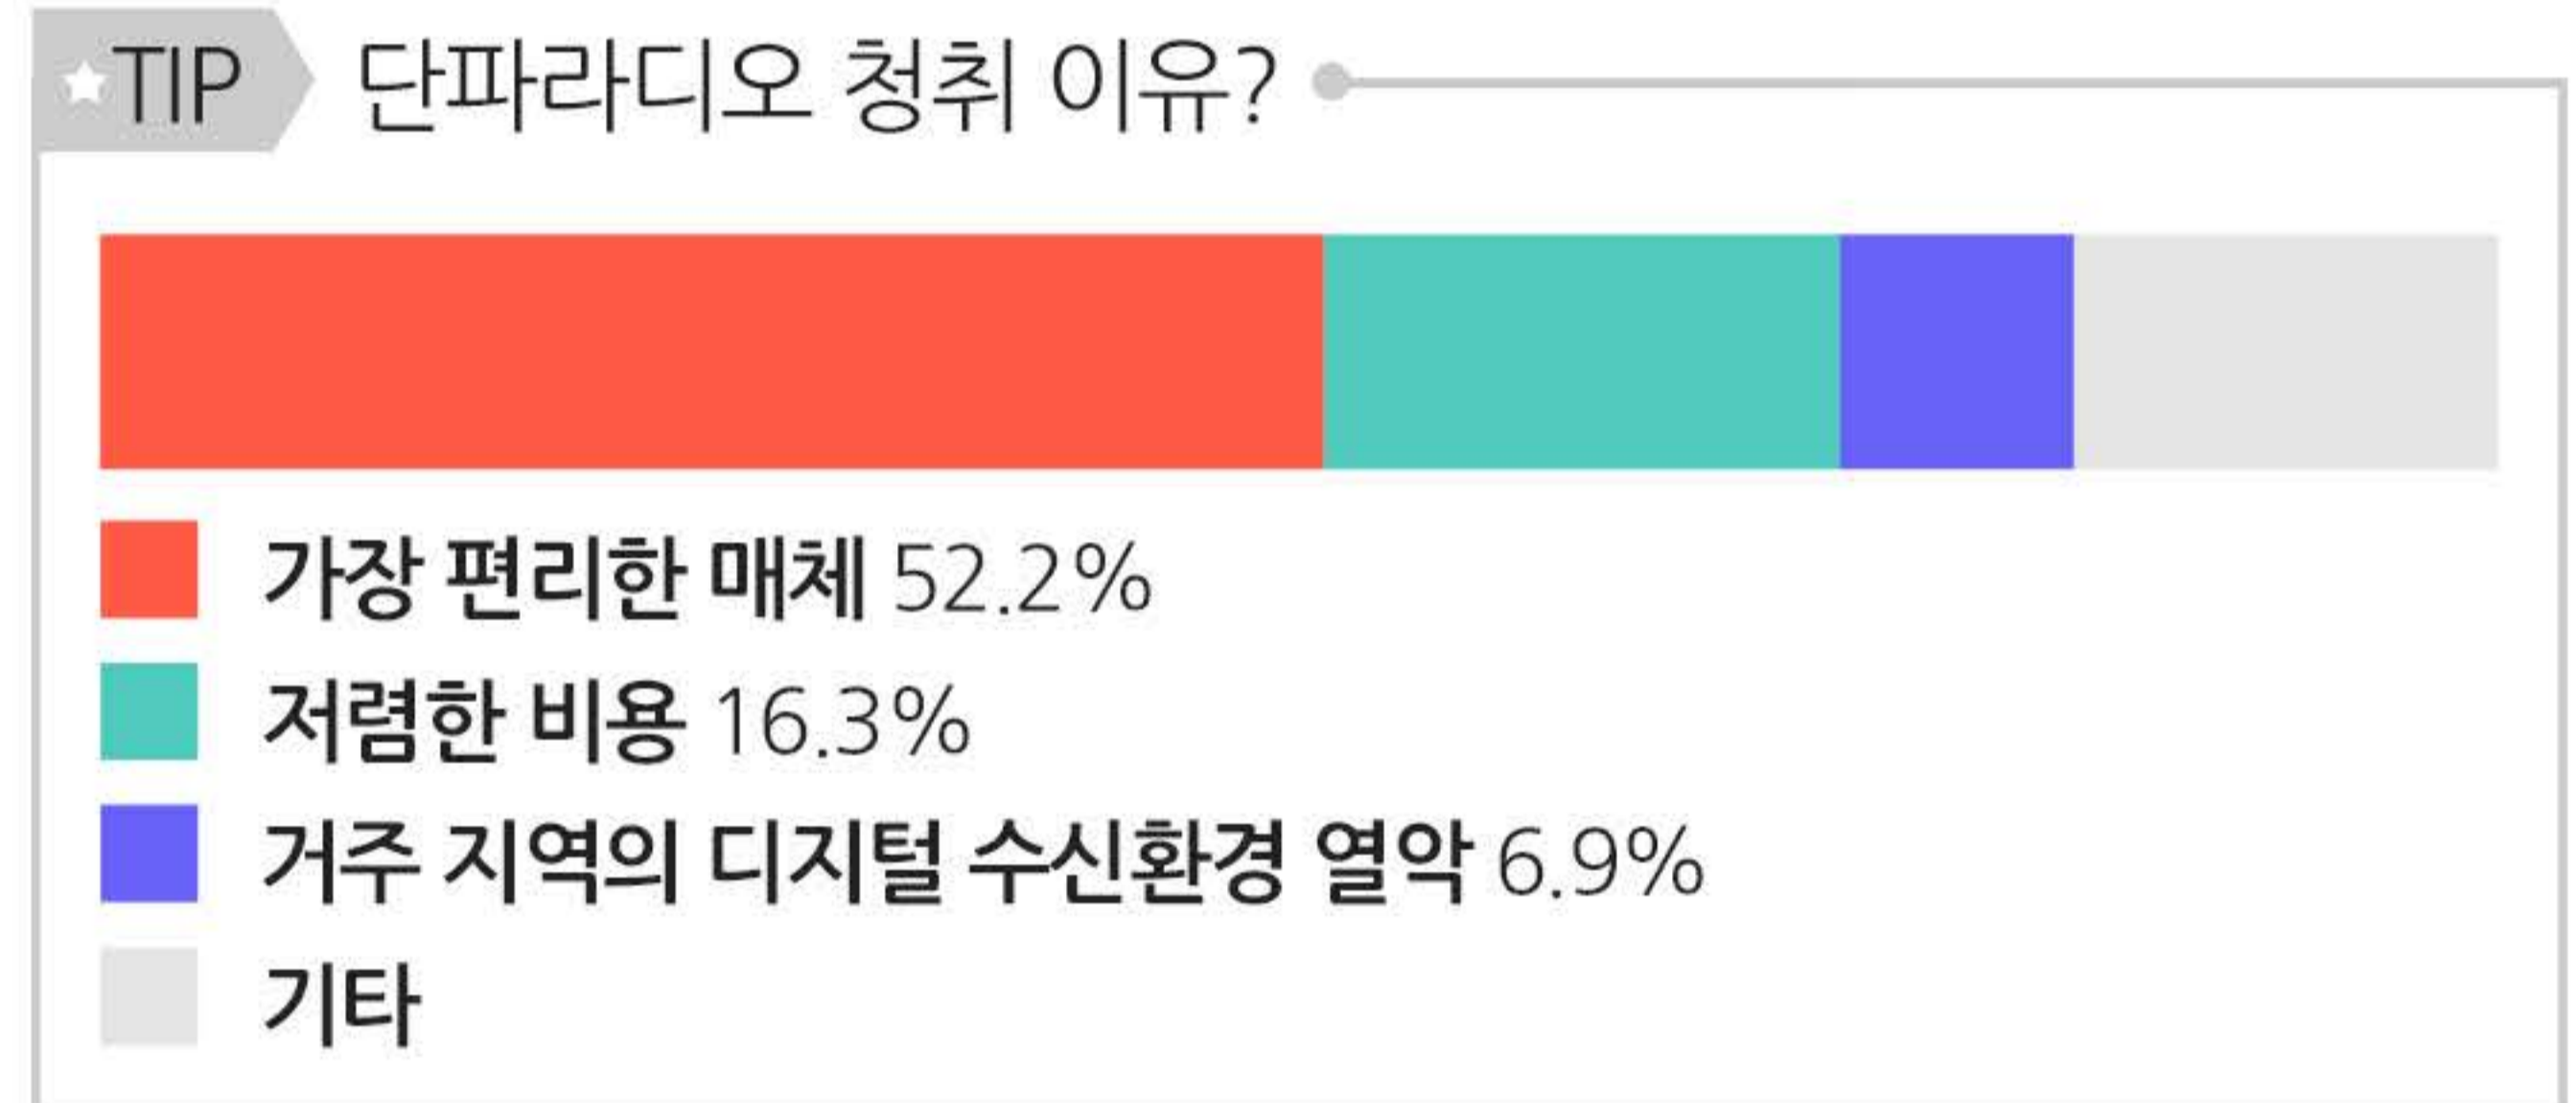

2017 해외청취자만족도조사 주요결과

KBS 월드라디오는 보다 나은 방송 프로그램 서비스를 위해 본 설문조사를 실시하였습니다. 성의껏 설문에 참여해주신 분들께 다시 한 번 감사드리며 설문조사 결과 주요 내용을 다음과 같이 알려드립니다.

설문기간 2017.5.29.-8.31(우편설문조사), 6.5-7.5(온라인 설문조사)

총 참가자 2,528명 (77개국, 11개 언어권)

01. KBS 월드라디오 청취자 종합만족도

02. KBS 월드라디오 선호 프로그램

03. 프로그램 장르별 만족도 100점 기준

04. KBS 월드라디오를 어떻게 듣고 있나요?

05. KBS월드라디오를 듣는 이유?

“ **Special thanks!**

설문조사 참여자의 27%가 '10년 이상' 청취해 온 고정 애청자!
KBS 월드라디오, 앞으로도 **쭈욱~ 많은 사랑 부탁드립니다**