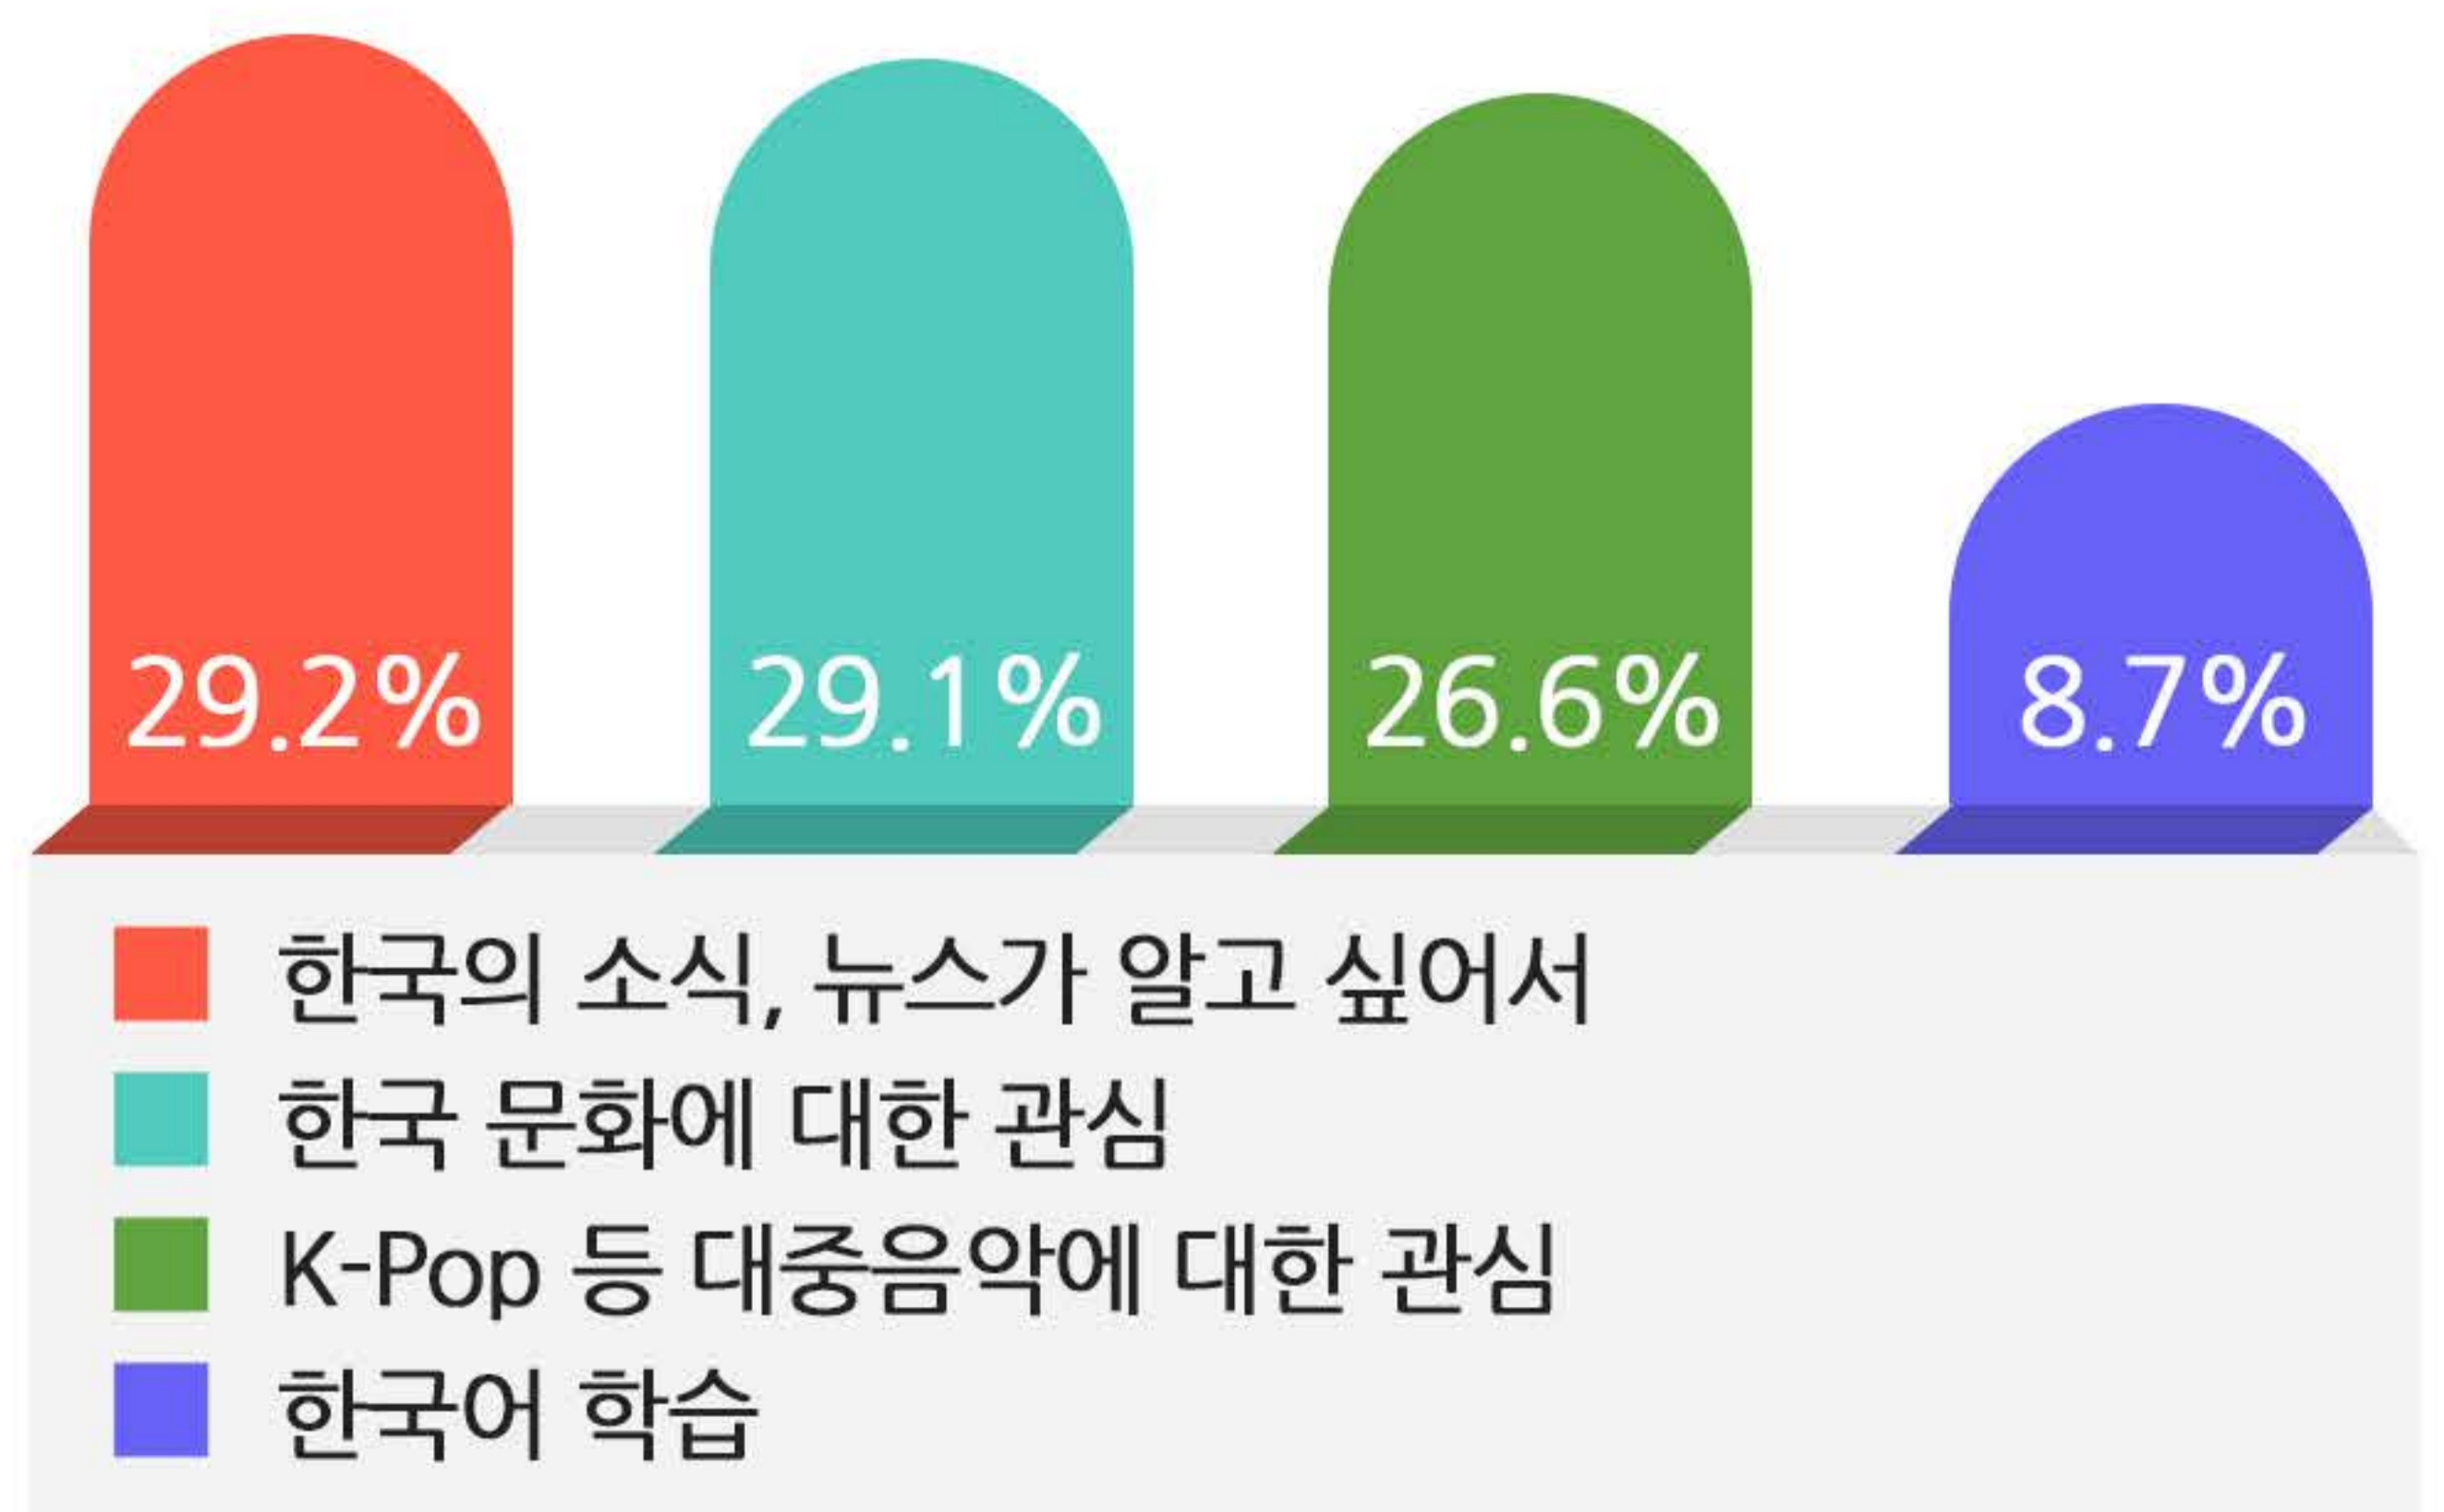

2017 해외청취자만족도조사 주요결과

KBS 월드라디오는 보다 나은 방송 프로그램 서비스를 위해 본 설문조사를 실시하였습니다. 성의껏 설문에 참여해주신 분들께 다시 한 번 감사드리며 설문조사 결과 주요 내용을 다음과 같이 알려드립니다.

설문기간 2017.5.29.-8.31(우편설문조사), 6.5-7.5(온라인 설문조사)

총 참가자 2,528명 (77개국, 11개 언어권)

01. KBS 월드라디오 청취자 종합만족도

02. KBS 월드라디오 선호 프로그램

03. 프로그램 장르별 만족도 100점 기준

04. KBS 월드라디오를 어떻게 듣고 있나요?

05. KBS월드라디오를 듣는 이유?

“ **Special thanks!**

설문조사 참여자의 27%가 '10년 이상' 청취해 온 고정 애청자!
KBS 월드라디오, 앞으로도 **쭈욱~ 많은 사랑 부탁드립니다**