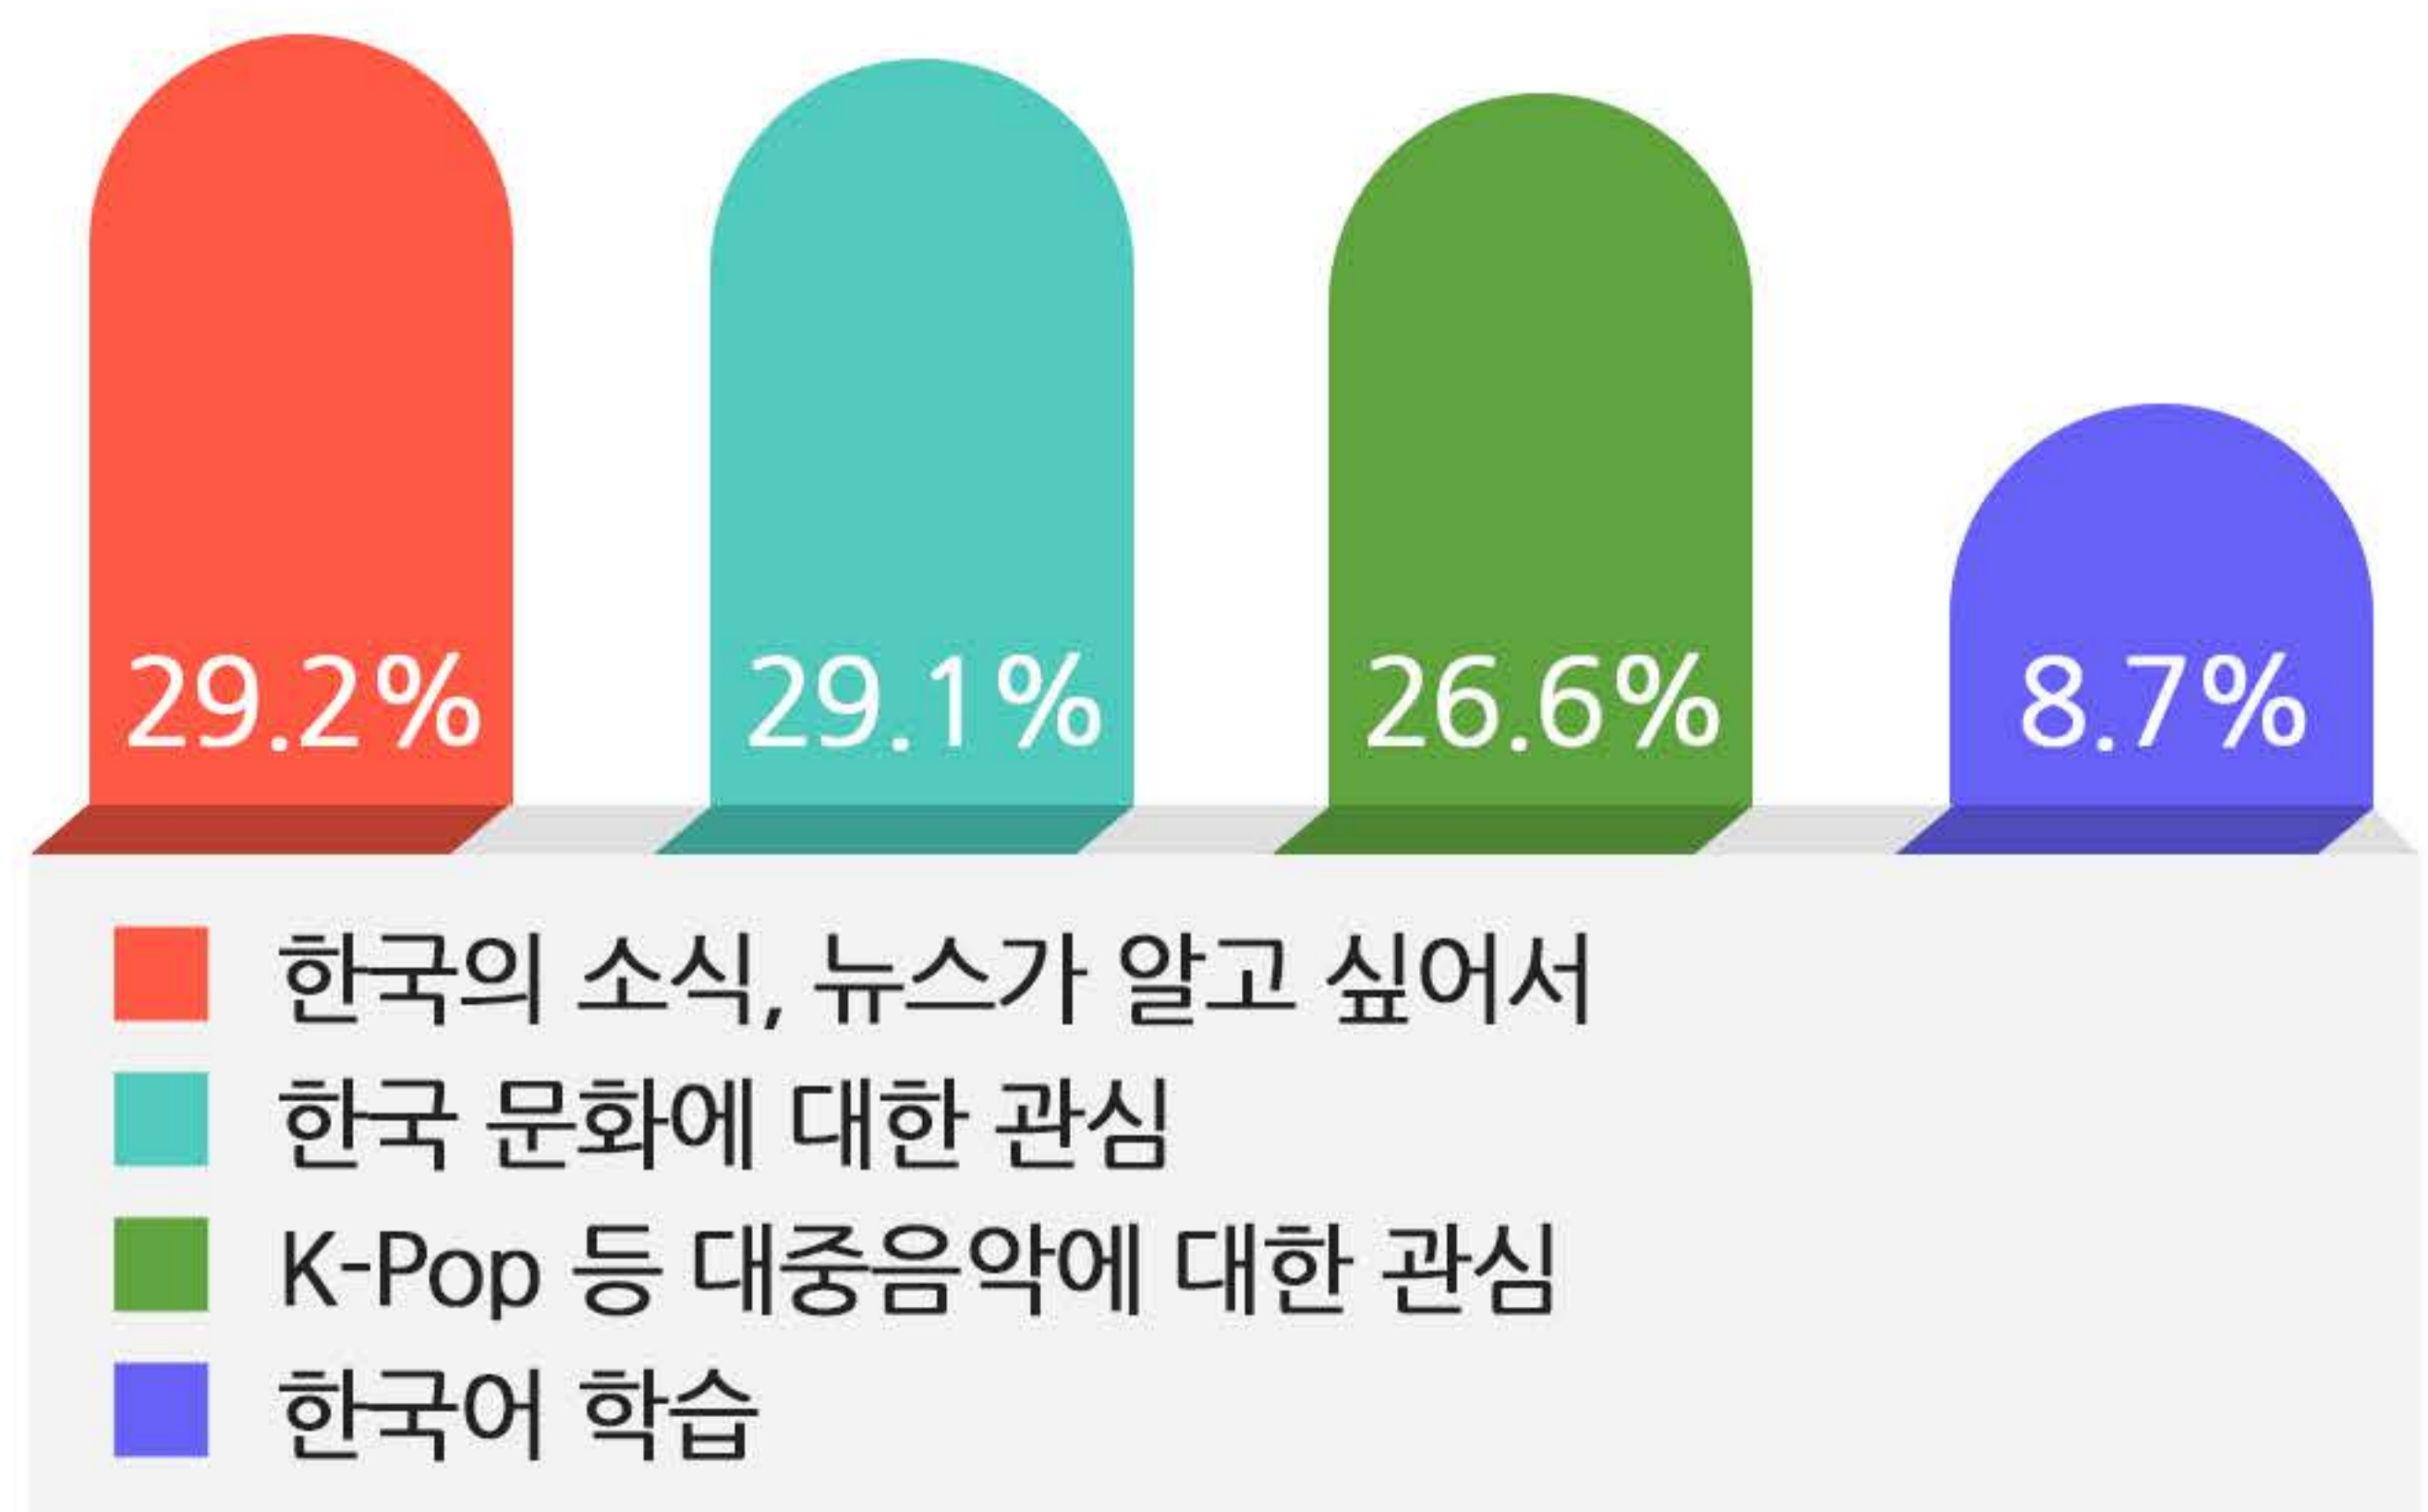

2017 해외청취자만족도조사 주요결과

KBS 월드라디오는 보다 나은 방송 프로그램 서비스를 위해 본 설문조사를 실시하였습니다. 성의껏 설문에 참여해주신 분들께 다시 한 번 감사드리며 설문조사 결과 주요 내용을 다음과 같이 알려드립니다.

설문기간 2017.5.29.-8.31(우편설문조사), 6.5-7.5(온라인 설문조사)

총 참가자 2,528명 (77개국, 11개 언어권)

01. KBS 월드라디오 청취자 종합만족도

02. KBS 월드라디오 선호 프로그램

03. 프로그램 장르별 만족도 100점 기준

04. KBS 월드라디오를 어떻게 듣고 있나요?

05. KBS월드라디오를 듣는 이유?

“ **Special thanks!**

설문조사 참여자의 27%가 '10년 이상' 청취해 온 고정 애청자!
KBS 월드라디오, 앞으로도 **쭈욱~ 많은 사랑 부탁드립니다**